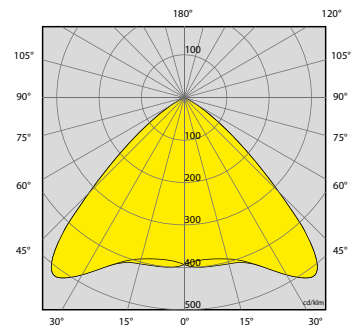

Эксклюзивный официальный дистрибьютор TRIME на территории России и СНГ

+7 (495) 532-37-34 | +7 (925) 741-89-01
8 (800) 222-51-05 (Бесплатно для всех регионов)

www.legion-tehno.ru | trime@legion-tehno.ru

Компания TRIME оставляет за собой право изменять технические характеристики и товары, описанные в этом каталоге, в любое время и без предварительного уведомления по техническим или коммерческим причинам. Изображения продуктов показаны только для информации.