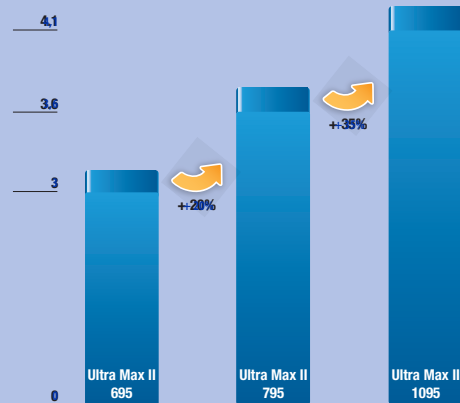

ПОЛЕЗНАЯ ИНФОРМАЦИЯ

Производительность (л/мин)

Ultra Max II 695 ProContractor

для окраски поверхностей жилых строений большой площади и проведения ремонтных работ

Ultra Max II 795 ProContractor

для окраски поверхностей жилых и коммерческих строений большой площади