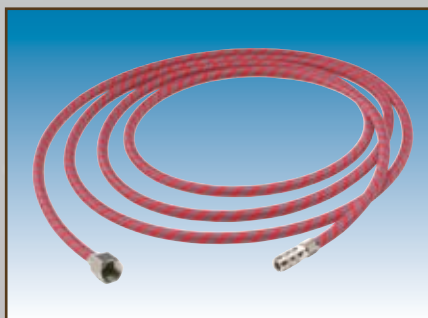

SATA армированный шланг
для SATAgraph 1 до 3 и SATA dekor 2000. Сечение 4 мм, длина 2,5 м, в комплекте с мини быстросъемным соединением и ниппелем. Оптимальное удобство в использовании, высокая гибкость с незначительным сопротивлением, широкая область применения.
Арт.№ 134791