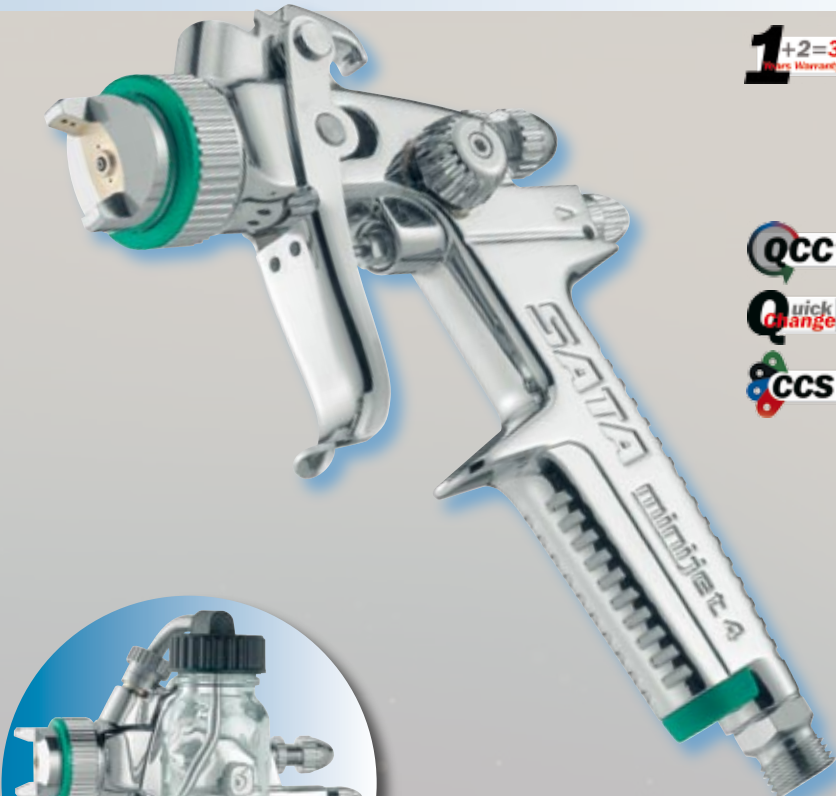

1+2=3
Years Warranty