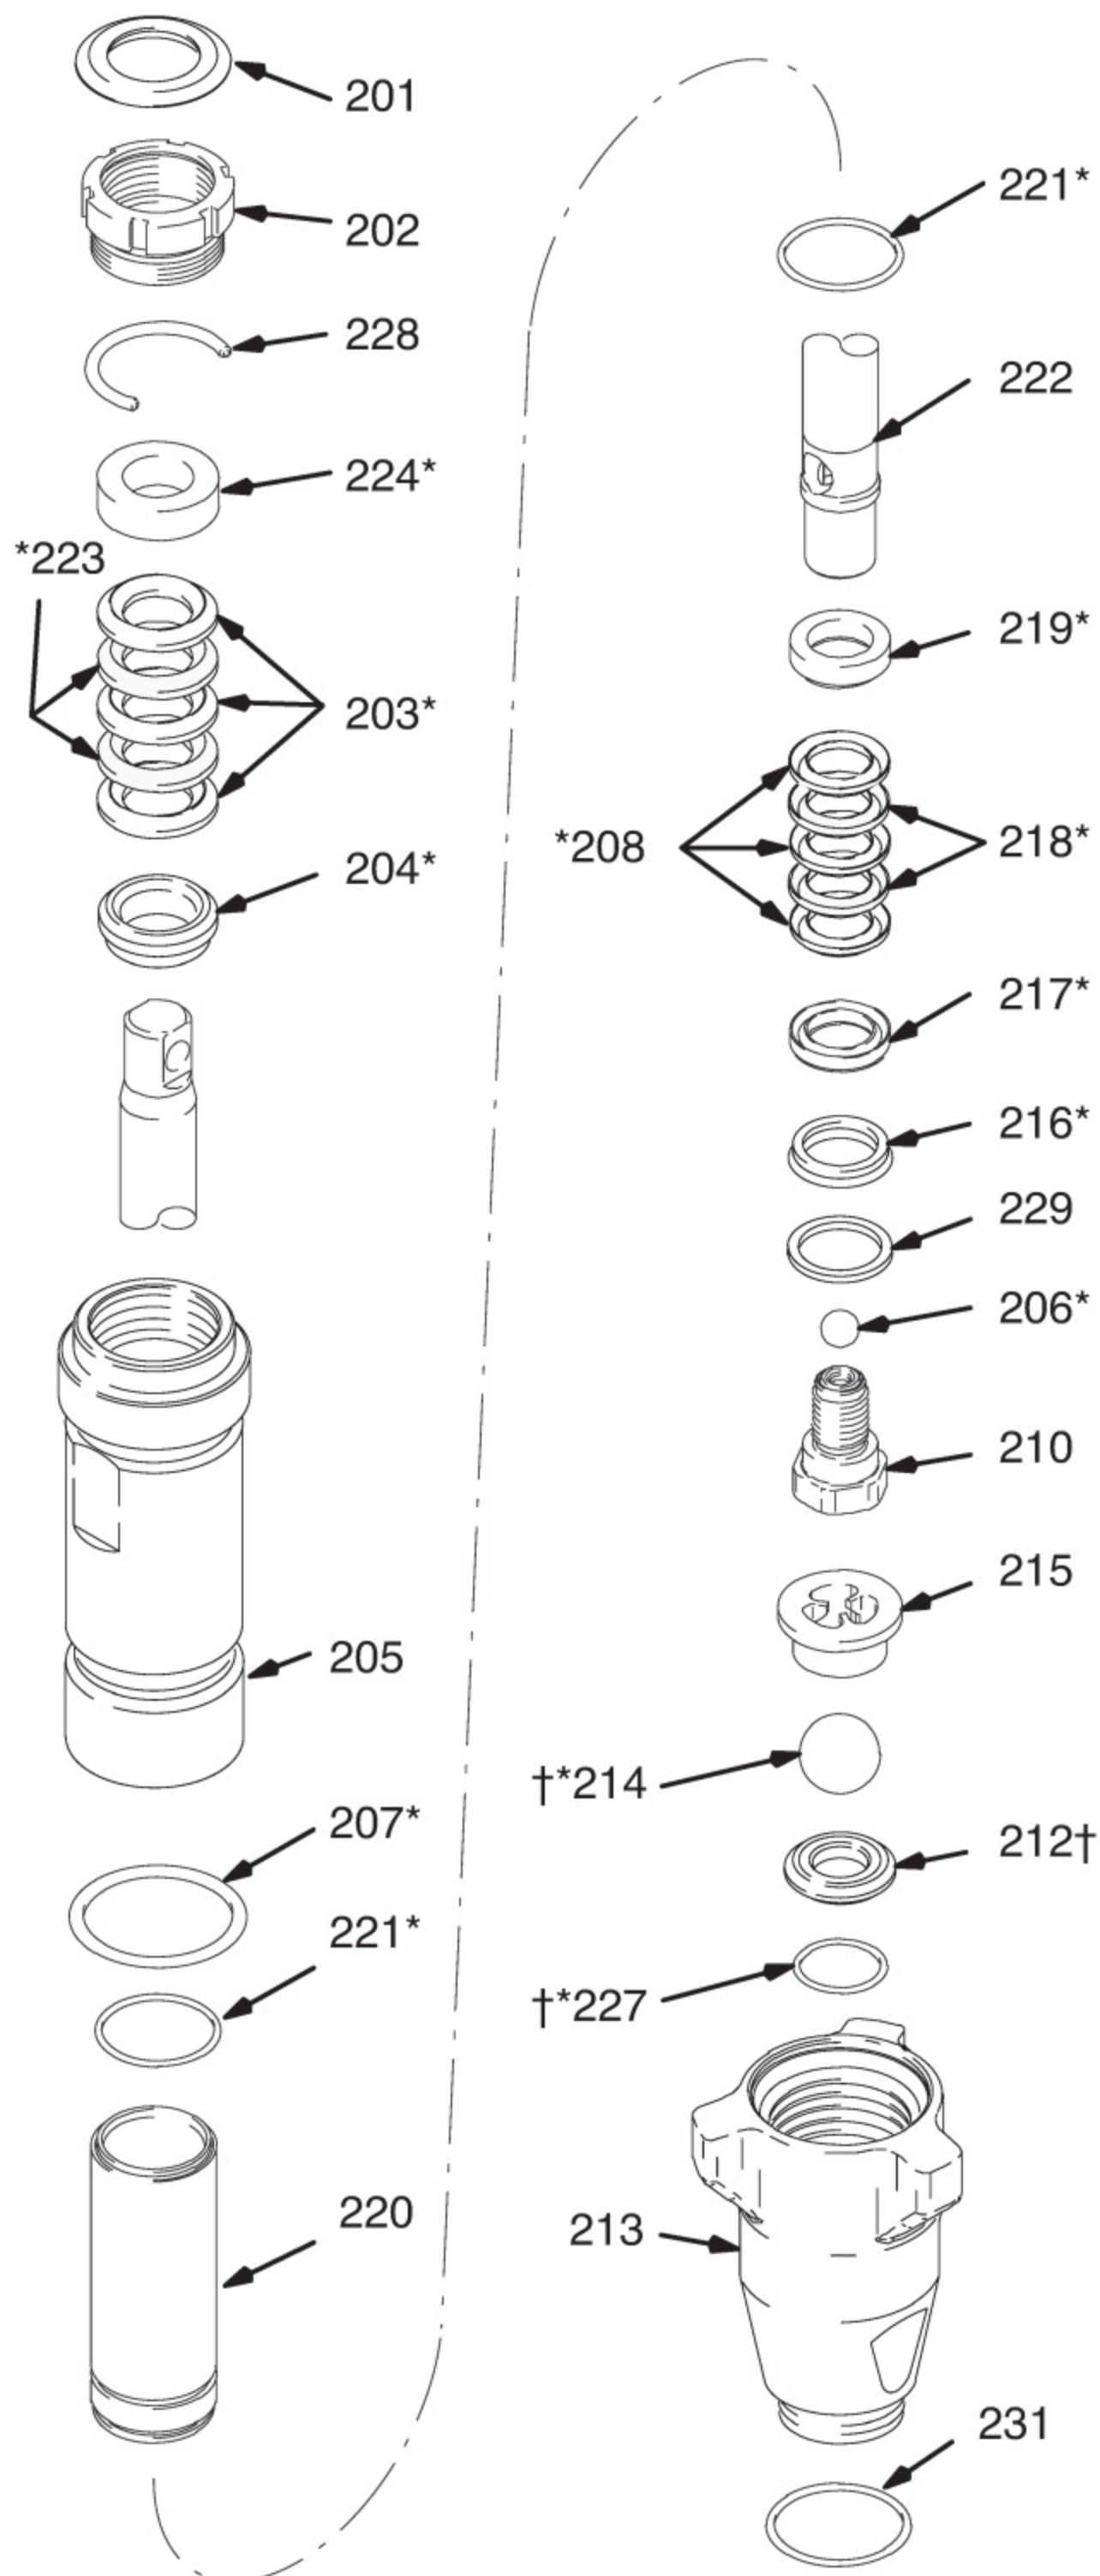

Детали насоса Graco UltraMax 695 / 795

Быстроизнашиваемые части. Ремонтный комплект.

артикул - 248212LT

№	Деталь №	Обозначение	Кол-во
201	179810	ЗАГЛУШКА (пыльник)	1
202	193046	ГАЙКА горловины насоса	1
203*	192692	МАНЖЕТА шевронная горловины насоса, СВМПЭ, красная	3
204*	15C987	КОЛЬЦО нажимное горловины	1
205	287551	КОРПУС насоса	1
206*	105444	ШАР, нержавеющая сталь; 7,9 мм	1
207*	114054	УПЛОТНЕНИЕ кольцевое, O-ring, Витон	1
208*	192693	МАНЖЕТА шевронная поршня, СВМПЭ, красная	3
210	239932	КЛАПАН поршня (верхний)	1
212	239922	СЕДЛО клапана твердосплавное	1
213	15C785	КОРПУС нижнео клапана	1
214*	105445	ШАР, нержавеющая сталь; 12,7 мм	1
215	192624	НАПРАВЛЯЮЩАЯ шара	1
216*	118503	ГРЯЗЕСЪЕМНИК поршня	1
217*	178969	КОЛЬЦО опорное поршня	1
218*	178939	Манжета шевронная поршня, кожа	2
219*	196880	КОЛЬЦО нажимное поршня	1
220	248209	ВТУЛКА (цилиндр)	1
221*	108526	УПЛОТНЕНИЕ кольцевое, O-ring, PTFE	2
222	248206	ШТОК (поршень)	1
223*	178940	Манжета шевронная горловины насоса, кожа	2
224*	15C988	КОЛЬЦО опорное горловины насоса	1
227*	107079	УПЛОТНЕНИЕ кольцевое, O-ring, PTFE	1
228	192714	КОЛЬЦО стопорное	1
229*	15C997	ШАЙБА	1
230	15E802	ФИТИНГ насоса (не показан)	1
231	118494	УПЛОТНЕНИЕ кольцевое, O-ring, Витон	1
232	15E807	ТРУБКА впускная (не показана)	1

* Эти детали включены в ремонтный комплект 248212 TM

ЛЕГИОН-ТЕХНО

профессионализм - дело техники