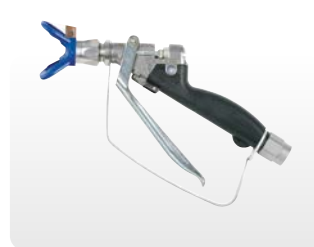

Линейный пистолет TexSpray™

- Максимальная скорость потока при работе с материалами большей плотности
- Литая рукоятка, выполненная из полимерного материала, для максимально удобного захвата