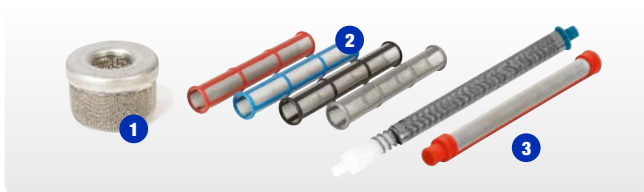

ПОДХОДЯЩИЕ АКСЕССУАРЫ ДЛЯ РАЗЛИЧНЫХ СИТУАЦИЙ

ФИЛЬТРЫ

Фильтры удерживают грязь и посторонние частицы, поступающие из системы распыления. С помощью фильтра EasyOut™ осуществляется фильтрация используемого материала, в результате чего происходит удержание любых посторонних частиц.

- Минимизируйте вероятность **засорения сопла** и повысьте **качество окраски**
- **Три типа фильтров**, представленных в различных размерах: сетчатый фильтр на всасывающий канал **1**, насосный фильтр **2** и фильтр пистолета **3**
- **Простота извлечения для очистки** и повторного использования