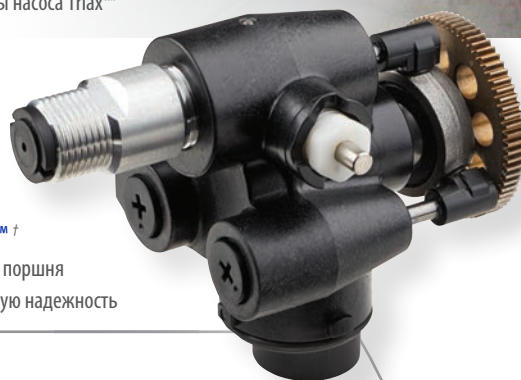

† Патентованная технология

ULTRA[®]

AIRLESS HANDHELD

Комплект для оперативной замены насоса Triax™

Трехпоршневой насос TRIAX™ †

Наличие износостойкого карбидного поршня позволяет обеспечить дополнительную надежность

Регулятор давления ProControl™ II

Регулировка скорости вращения мотора и скорости потока для ПОЛНОГО контроля при работе с разбавленными и неразбавленными материалами

SmartControl™

Обеспечивает равномерность окрасочного факела при любых уровнях давления