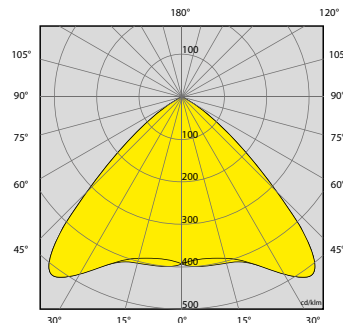

technical data

Dimensions & weight		Input & output	
Dimensions min. (mm)	1200x850x2100	Inlet plug	16 - 230V
Dimensions max. (mm)	1850x1450x7000	Tower lifting method	
Total weight	330 Kg	Manual	
Features		Trailer type	
Rotation	340°	Hand trolley	
Floodlights	ATEX 4x88W		
Lamps	LED		

Standard load delivery

32 sets

Units Per Truck

Illuminated area

2400 sqm

**Эксклюзивный официальный дистрибьютор
TRIME на территории России и СНГ**

+7 (495) 532-37-34 | +7 (925) 741-89-01
8 (800) 222-51-05 (Бесплатно для всех регионов)