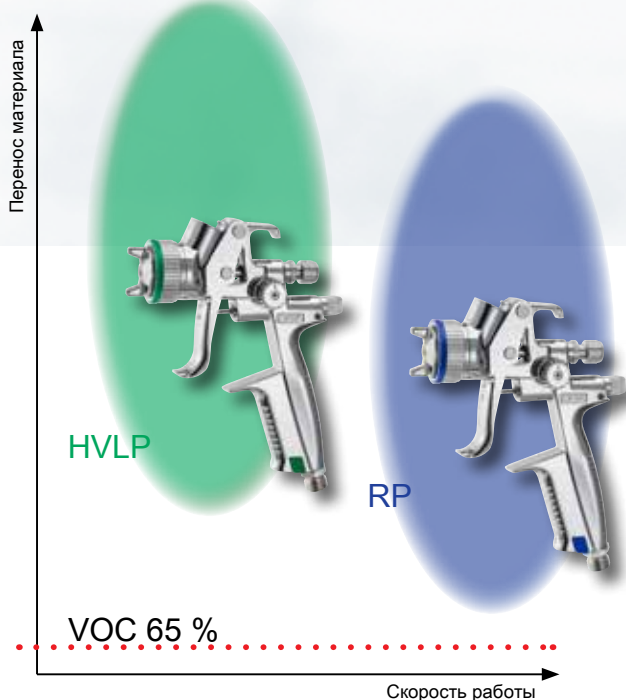

**Новинка:** простой в управлении регулятор круглой / широконаправленной струи: от круглой к широконаправленной струе и наоборот всего за 3/4 оборота

Для упрощения маркировки Вашего окрасочного пистолета.

**Новинка:** цветовая кодировка изменяется без использования инструмента

## Два пути к превосходному результату: HVLP и RP®

**HVLP:** благодаря применению технологии низкого давления окрасочные пистолеты SATAmijet 4400 HVLP и HVLP SR позволяют добиться особенно высоких скоростей нанесения.

**RP:** оптимизированная технология высокого давления уже сейчас обеспечивает для SATAmijet 4400 RP и RP SR максимальные скорости работы.

Обе версии отвечают высочайшим требованиям, предъявляемым к покрытиям "зеркального качества", при эффективности переноса значительно выше 65%, что отвечает требованиями по эмиссии VOC.