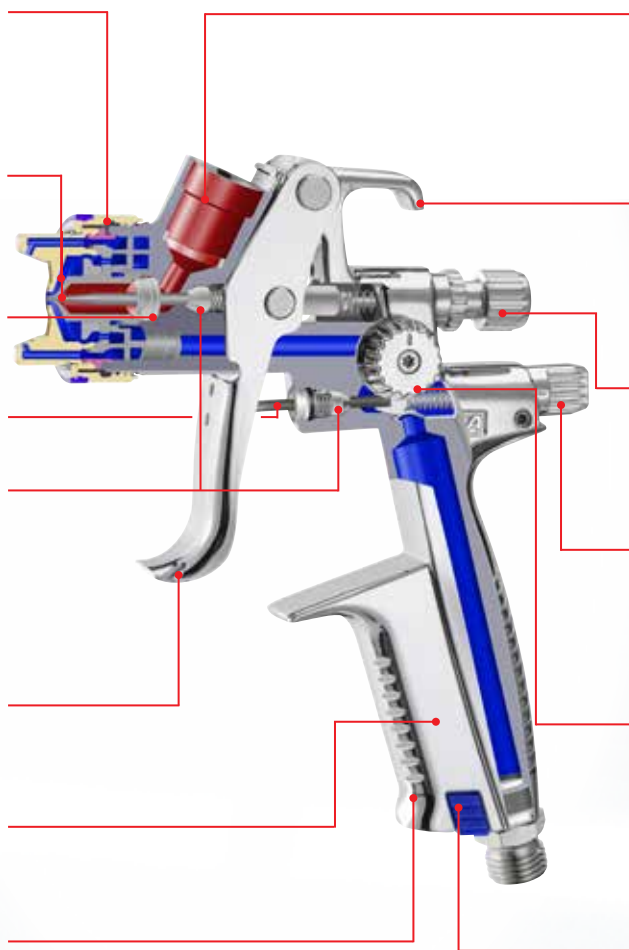

Пистолет SATAmijet 4400 B – продуман до мелочей

Прочное воздушное сопло из хромированной латуни.

Новинка: система быстрой замены (только 1 1/4 оборота) упрощает очистку

Сопло для материала и игла распыления из коррозионностойкой высококачественной стали

Новинка: уплотнение сопла для распыления краски облегчает очистку и позволяет производить надежную замену краски

Новинка: усиленный шток воздушного поршня

Не требующие трудоемкого технического обслуживания саморегулирующиеся уплотнения воздушного поршня и иглы распыления. **Новинка:** простота установки и демонтажа иглы распыления

Спускоская скоба с защитой иглы для распыления краски, увеличивающая ее срок службы

Удобная для очистки, устойчивая к коррозии хромированная поверхность

Новинка: рукоятка эргономичной формы