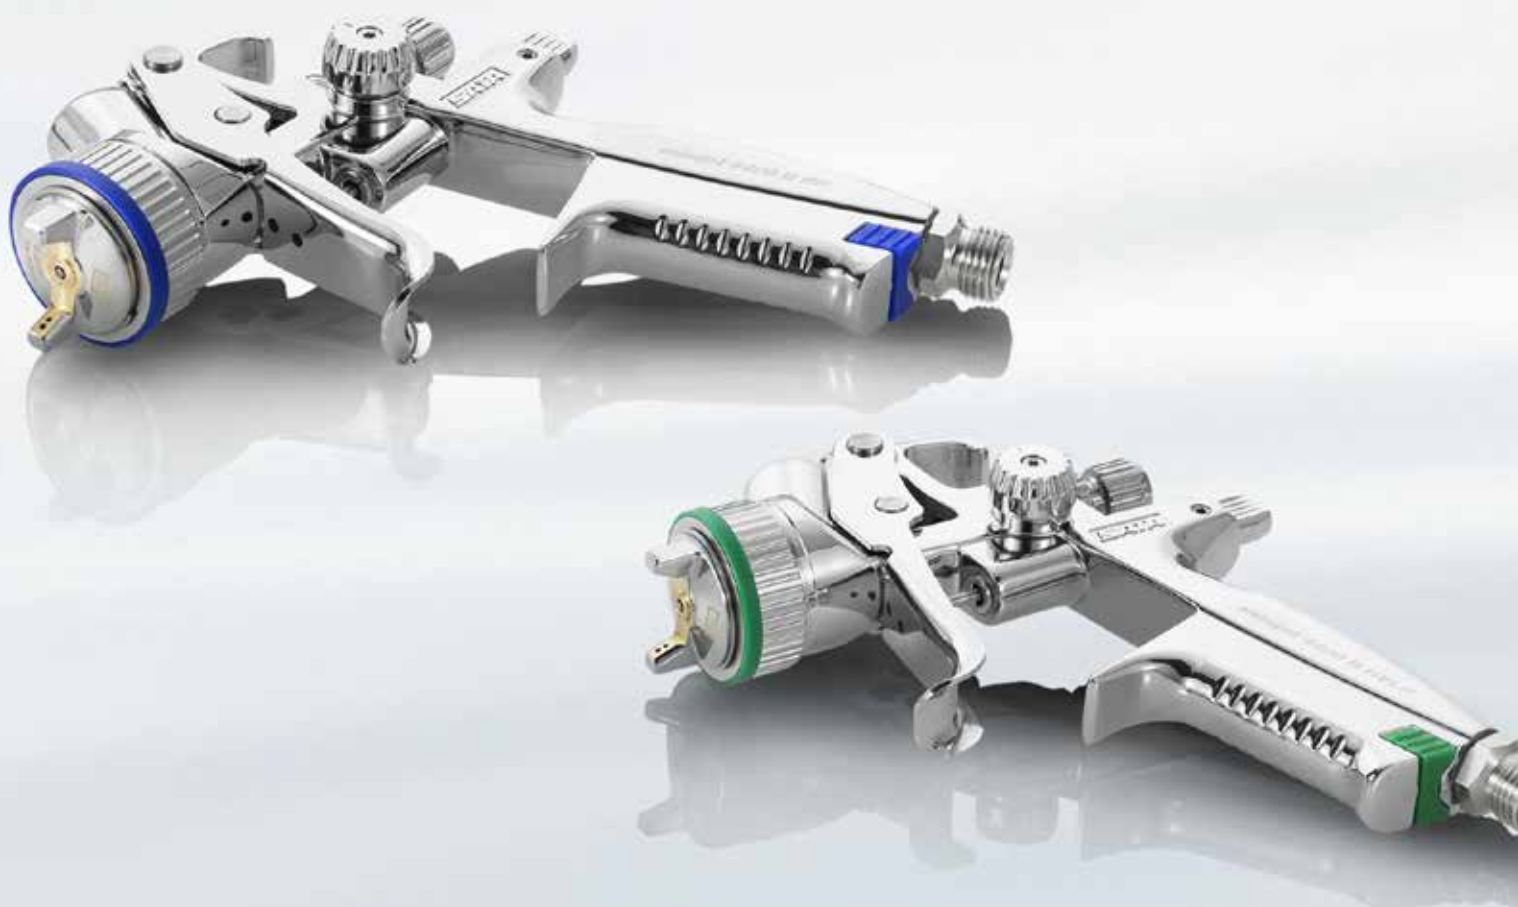

Отлично подходит для использования с одноразовыми бачками RPS

Удобное соединение для быстрой замены бачков и легкой очистки пистолета

Для упрощения маркировки Вашего окрасочного пистолета

Высочайшее качество – это еще не все: мы также предоставляем: 3 года гарантии