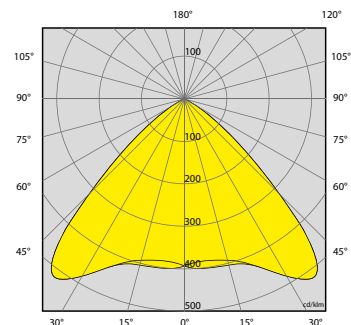

Площадь освещения

4200 кв.м.