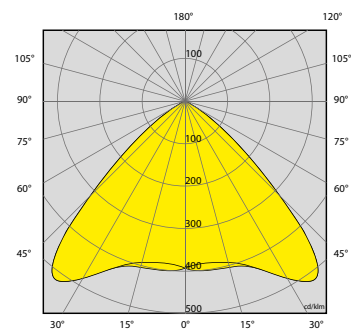

Площадь освещения

4400 кв.м.

ЛЕГИОН-ТЕХНО

профессионализм - дело техники

**Эксклюзивный официальный дистрибьютор
TRIME на территории России и СНГ**

+7 (495) 532-37-34 | +7 (925) 741-89-01
8 (800) 222-51-05 (Бесплатно для всех регионов)

www.legion-tehno.ru | trime@legion-tehno.ru

Компания TRIME оставляет за собой право изменять технические характеристики и товары, описанные в этом каталоге, в любое время и без предварительного уведомления по техническим или коммерческим причинам. Изображения продуктов показаны только для информации.