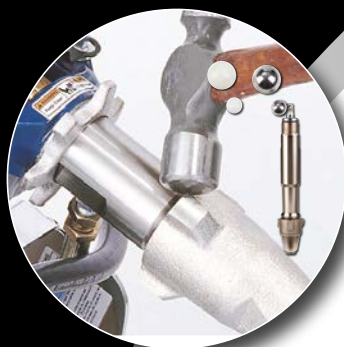

Определите необходимую модель установки...

Если Вам необходима высокая надежность и производительность, а также возможность работы с высоковязкими материалами - новые модели универсальных распылителей DutyMax EH/GH 230DI - это Ваш выбор. Обладая большим ходом поршня и укомплектованные погружным насосом прямого всасывания, данные гидравлические распылители предназначены для выполнения различных трудоемких проектов.

... используйте распылители серии Standart в тех случаях, когда основным фактором для Вас является высокая надежность при каждодневной эксплуатации!

Оцените функциональные особенности, позволившие распылителю DutyMax занять лидирующие позиции среди представленных на рынке аналогов.

Опробуйте оборудование серии Standard в действии, как это уже сделали многие профессионалы.

Уникальная гидравлическая конструкция

Высокопроизводительный гидравлический мотор

- Равномерное давление в распылителе за счет быстрого прохождения мертвых точек
- Отсутствие гидравлических ударов благодаря специальной конструкции ramпы

Высокопроизводительная система охлаждения

- Наличие ребер охлаждения на резервуаре позволяет быстрее отводить избыточное тепло
- Резервуар для большого объема масла
- Турбовентилятор, обеспечивающий непрерывное охлаждение

Насос прямого всасывания ENDURANCE

- Всасывающий клапан расположен ниже уровня основания и погружается непосредственно в бак с материалом
- Наличие надежных керамических шаров и шаров из нержавеющей стали обеспечивает универсальность оборудования, что позволяет использовать данный распылитель для работы с широким спектром материалов
- Наличие впускного клапана QuickAccess упрощает процесс очистки и извлечения посторонних частиц