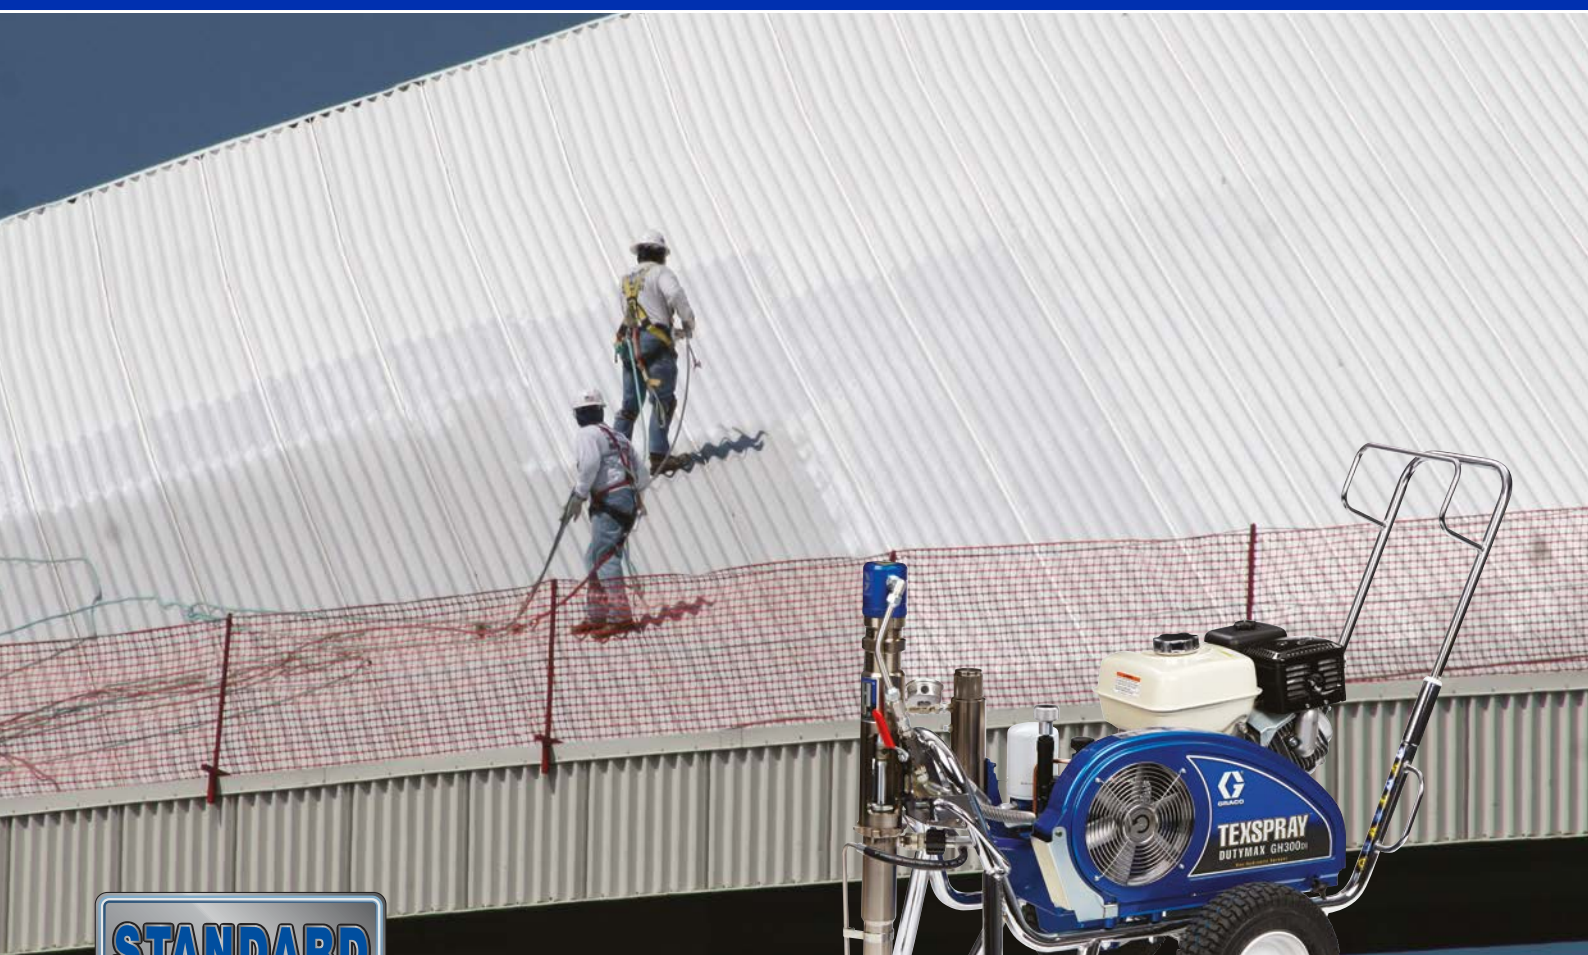

DUTYMAX™ Standard

Высококачественные гидравлические распылители для окраски, безвоздушного нанесения шпаклевки и защитных покрытий.

STANDARD
SERIES

КАЖДОДНЕВНАЯ НАДЕЖНОСТЬ

- Возможность распыления высоковязких материалов непосредственно из бака с помощью высоконадежного насоса прямого всасывания **Endurance**.
- Продолжительный срок эксплуатации за счет **уникальной гидравлической конструкции**.
- Простота эксплуатации, **возможность замены электромотора на бензиновый двигатель** без использования специальных инструментов.

Работа в тяжелых условиях эксплуатации

DUTYMAX™ EH230DI STANDARD - DUTYMAX™ GH230DI STANDARD
DUTYMAX™ EH300DI STANDARD - DUTYMAX™ GH300DI STANDARD