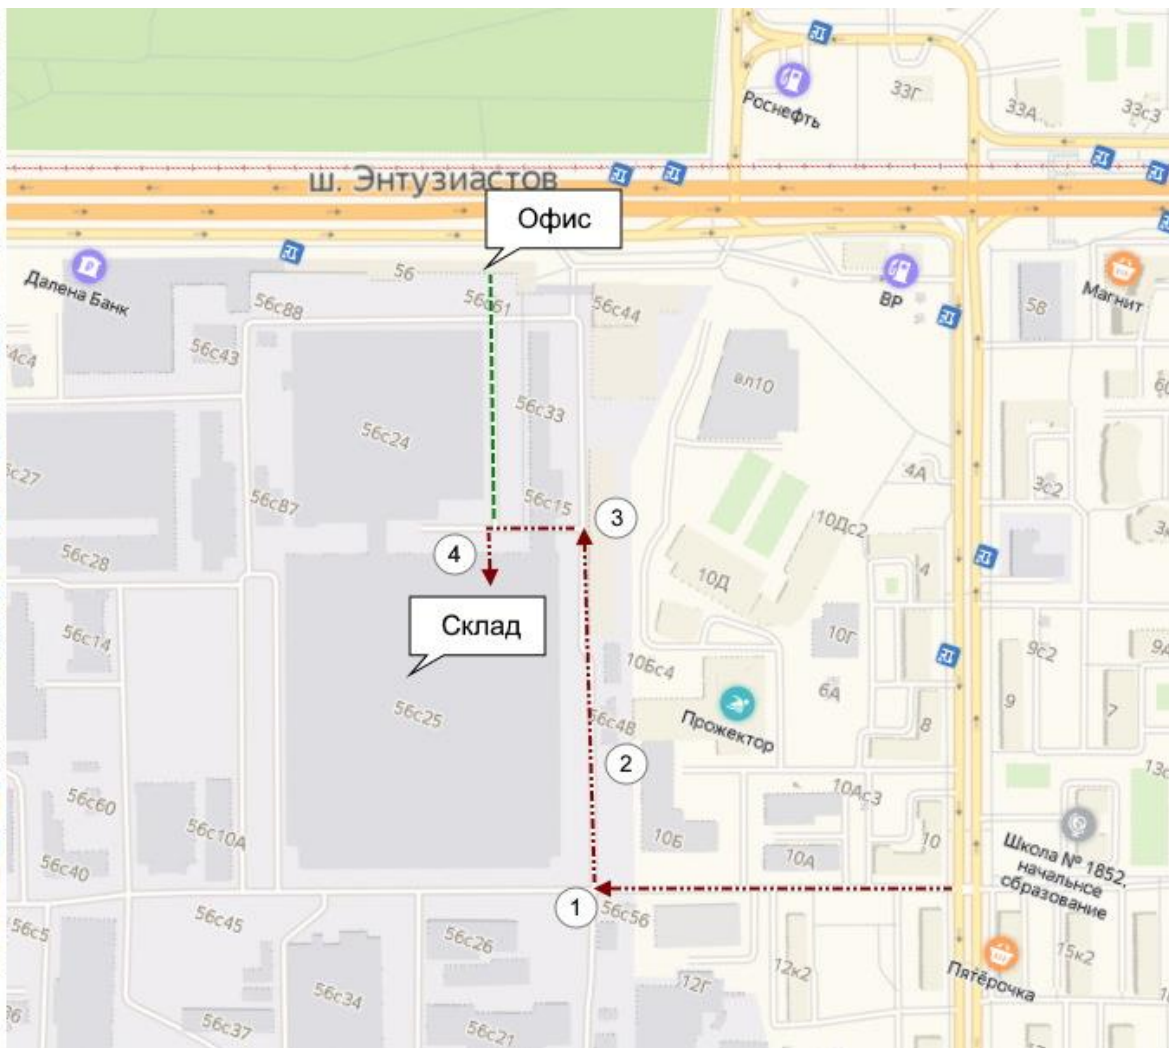

Адрес офиса и склада ООО «ТПК Легион-Техно» (Москва)

Шоссе Энтузиастов д. 56, территория завода «ПРОЖЕКТОР»

тел. 8 (495) 532-37-34, 8 (800) 222-51-05, Пн-Пт с 9:00 до 18:00

На машине:

- 1) из центра Москвы:** по Шоссе Энтузиастов до улицы 1-ая Владимирская. Въезд на территорию завода «Прожектор» с ул. 1-ая Владимирская 10Б
- 2) Вариант 1 от МКАД:** по ул. Сталеваров (поворот либо с Шоссе Энтузиастов, сразу после поста ГИБДД, либо съезд дальше в сторону Рязанского проспекта) до ул. Зеленый проспект, затем поворот на ул. 1-ая Владимирская, у магазина «Пятерочка», поворот налево в сторону д. 10Б на завод «Прожектор»
- 3) Вариант 2 от МКАД:** по Шоссе Энтузиастов до съезда на ул. Главная Аллея, далее развернуться на перекрестке у заправки Роснефть и съехать с Шоссе Энтузиастов на ул. 1-ая Владимирская до дома 10

Общественным транспортом:

От м. Шоссе Энтузиастов (≈ 15 мин. пешком). Тrolleyбусы 30, 53.

Автобусы 036, 214, 702, 125, 141 в сторону области 2 остановки. Остановка «Главная аллея»

Вход на главную центральную проходную с торца здания, который находится ближе к заправке ВР. На проходной выписать пропуск. Офис № 320, 3-й этаж

Как найти наш СКЛАД территории завода «Прожектор»:

Адрес здания: Шоссе Энтузиастов 56с25. После проходной 1-ый поворот направо, затем около 50 метров прямо и повернуть налево в арку, после арки по левой стороне 20 метров до вторых гаражных ворот серого цвета со звонком.