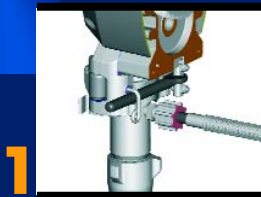

ULTRA® MAX II

Серии "Premium" и "ProConnect™"

Новые особенности Ultra® Max II 1095

1 Отвинтить трубопровод подачи краски